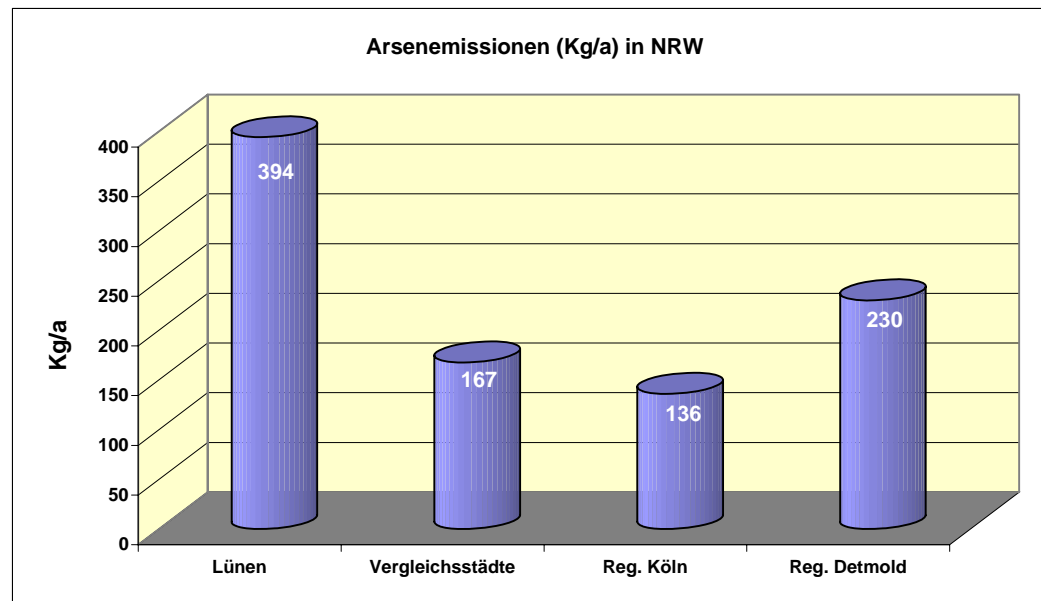

Emissionen in Lünen (Stand 2004)		
Arsen		
	Arsen in Kg/a	Anteil in %
NRW	2.734 Kg/a	100,00%
Lünen	394 Kg/a	14,41%
Vergleichsstädte:		
Bergkamen	30,00 Kg/a	
Bochum	4,00 Kg/a	
Dortmund	52,00 Kg/a	
Essen	0,39 Kg/a	
Herne	81,00 Kg/a	
Kamen	<0,001 Kg/a	
Unna	0,00 Kg/a	
Vergleichsstädte Gesamt:	167,39 Kg/a	6,12%
Vergleich Regierungsbezirke:		
Regierungsbezirk Detmold	230,00 Kg/a	8,41%
Regierungsbezirk Arnsberg	1.162,00 Kg/a	42,50%
Regierungsbezirk Münster	724,00 Kg/a	26,48%
Regierungsbezirk Köln	136,00 Kg/a	4,97%
Regierungsbezirk Düsseldorf	481,00 Kg/a	17,59%

[Zurück](#)

Quelle: Landesamt für Natur, Umwelt und Verbraucherschutz NRW

Lünen	394 Kg/a	14,41%
Vergleichsstädte	167 Kg/a	6,12%
Reg. Köln	136 Kg/a	4,97%
Reg. Detmold	230 Kg/a	8,41%