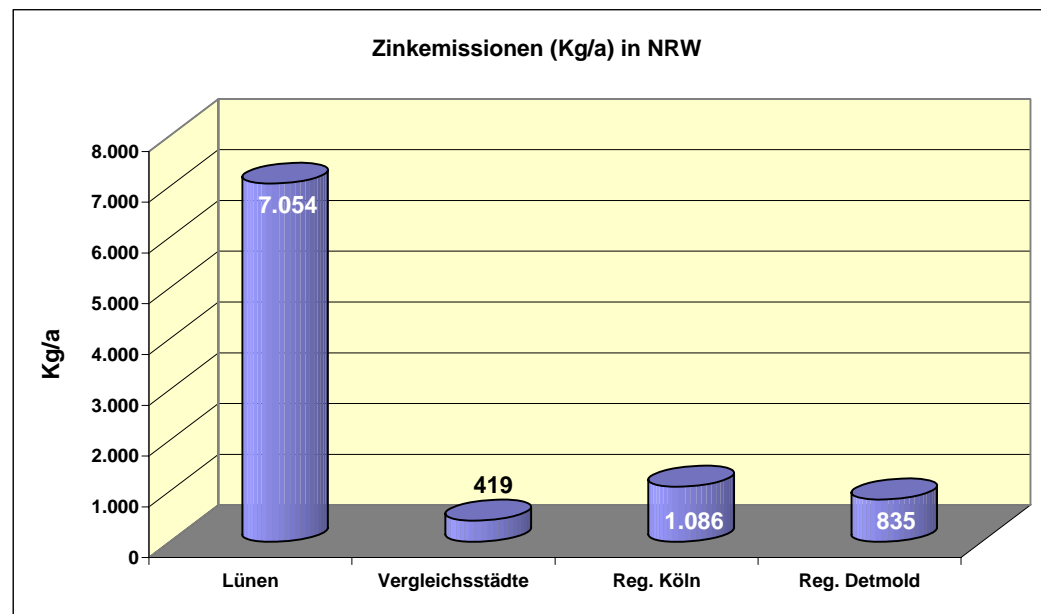

[Zurück](#)

Quelle: Landesamt für Natur, Umwelt und Verbraucherschutz NRW

Lünen	394 Kg/a	14,41%
Vergleichsstädte	167 Kg/a	6,12%
Reg. Köln	136 Kg/a	4,97%
Reg. Detmold	230 Kg/a	8,41%

Emissionen in Lünen (Stand 2004) Cadmium		
	Cadmium in Kg/a	Anteil in %
<b>NRW</b>	1.100,00 Kg/a	100,00%
<b>Lünen</b>	194,00 Kg/a	17,64%
<b>Vergleichsstädte:</b>		
Bergkamen	0,16 Kg/a	
Bochum	0,17 Kg/a	
Dortmund	5,00 Kg/a	
Essen	7,00 Kg/a	
Herne	15,00 Kg/a	
Kamen	<0,001 Kg/a	
Unna	<0,001 Kg/a	
Vergleichsstädte Gesamt:	27,33 Kg/a	2,49%
<b>Vergleich Regierungsbezirke:</b>		
Regierungsbezirk Detmold	36,00 Kg/a	3,27%
Regierungsbezirk Arnsberg	299,00 Kg/a	27,18%
Regierungsbezirk Münster	133,00 Kg/a	12,09%
Regierungsbezirk Köln	65,00 Kg/a	5,91%
Regierungsbezirk Düsseldorf	567,00 Kg/a	51,55%

[Zurück](#)

Quelle: Landesamt für Natur, Umwelt und Verbraucherschutz NRW

Lünen	194 Kg/a	17,64%
Vergleichsstädte	27 Kg/a	2,49%
Reg. Köln	65 Kg/a	5,91%
Reg. Detmold	36 Kg/a	3,27%

Emissionen in Lünen (Stand 2004)		
Zink		
	Zink in Kg/a	Anteil in %
<b>NRW</b>	76.994 Kg/a	100,00%
<b>Lünen</b>	7.054 Kg/a	9,16%
<b>Vergleichsstädte:</b>		
Bergkamen	153,00 Kg/a	
Bochum	0,08 Kg/a	
Dortmund	0,10 Kg/a	
Essen	0,54 Kg/a	
Herne	250,00 Kg/a	
Kamen	<0,001 Kg/a	
Unna	15,00 Kg/a	
Vergleichsstädte Gesamt:	418,72 Kg/a	0,54%
<b>Vergleich Regierungsbezirke:</b>		
Regierungsbezirk Detmold	835 Kg/a	1,08%
Regierungsbezirk Arnsberg	13.100 Kg/a	17,01%
Regierungsbezirk Münster	4.251 Kg/a	5,52%
Regierungsbezirk Köln	1.086 Kg/a	1,41%
Regierungsbezirk Düsseldorf	57.722 Kg/a	74,97%