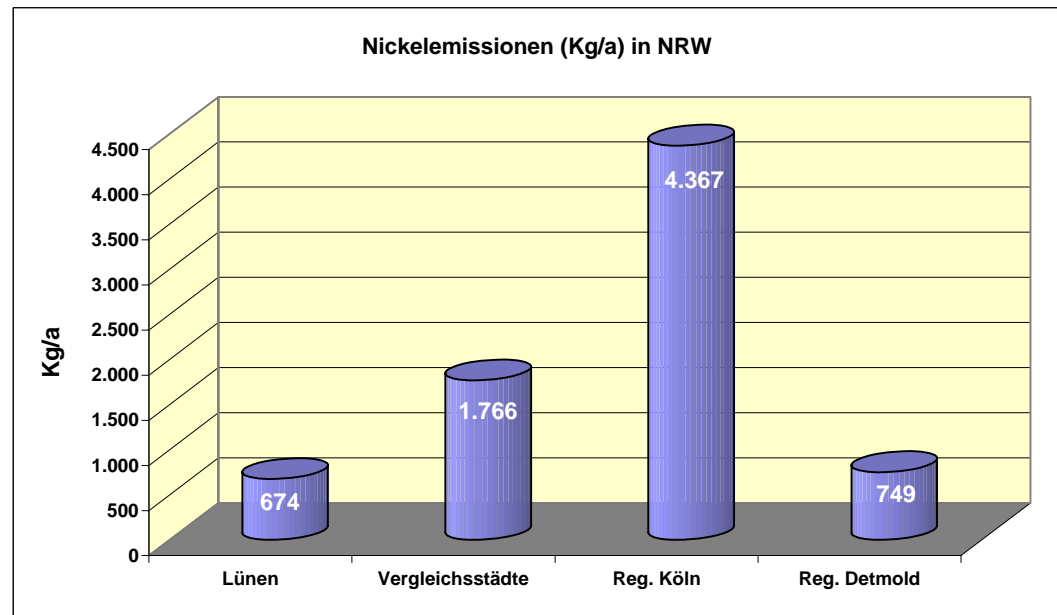

Emissionen in Lünen (Stand 2004) Nickel		
	Nickel in Kg/a	Anteil in %
<b>NRW</b>	16080 Kg/a	100,00%
<b>Lünen</b>	674 Kg/a	4,19%
<b>Vergleichsstädte:</b>		
Bergkamen	47 Kg/a	
Bochum	1431 Kg/a	
Dortmund	18 Kg/a	
Essen	56 Kg/a	
Herne	166 Kg/a	
Kamen	<0,001 Kg/a	
Unna	48 Kg/a	
Vergleichsstädte Gesamt:	1766 Kg/a	10,98%
<b>Vergleich Regierungsbezirke:</b>		
Regierungsbezirk Detmold	749 Kg/a	4,65%
Regierungsbezirk Arnsberg	3665 Kg/a	22,79%
Regierungsbezirk Münster	3893 Kg/a	24,21%
Regierungsbezirk Köln	4367 Kg/a	27,16%
Regierungsbezirk Düsseldorf	3407 Kg/a	21,19%

[zurück](#)

Quelle: Landesamt für Natur, Umwelt und Verbraucherschutz NRW

Lünen	674 Kg/a	4,19%
Vergleichsstädte	1.766 Kg/a	10,98%
Reg. Köln	4.367 Kg/a	27,16%
Reg. Detmold	749 Kg/a	4,65%

Emissionen in Lünen (Stand 2004)		
Blei		
	Blei in Kg/a	Anteil in %
<b>NRW</b>	70.567 Kg/a	100,00%
<b>Lünen</b>	4.228 Kg/a	5,99%
<b>Vergleichsstädte:</b>		
Bergkamen	157,00 Kg/a	
Bochum	43,00 Kg/a	
Dortmund	114,00 Kg/a	
Essen	135,00 Kg/a	
Herne	276,00 Kg/a	
Kamen	<0,001 Kg/a	
Unna	0,00 Kg/a	
Vergleichsstädte Gesamt:	725,00 Kg/a	1,03%
<b>Vergleich Regierungsbezirke:</b>		
Regierungsbezirk Detmold	327,00 Kg/a	0,46%
Regierungsbezirk Arnsberg	6.088,00 Kg/a	8,63%
Regierungsbezirk Münster	974,00 Kg/a	1,38%
Regierungsbezirk Köln	4.298,00 Kg/a	6,09%
Regierungsbezirk Düsseldorf	58.880,00 Kg/a	83,44%