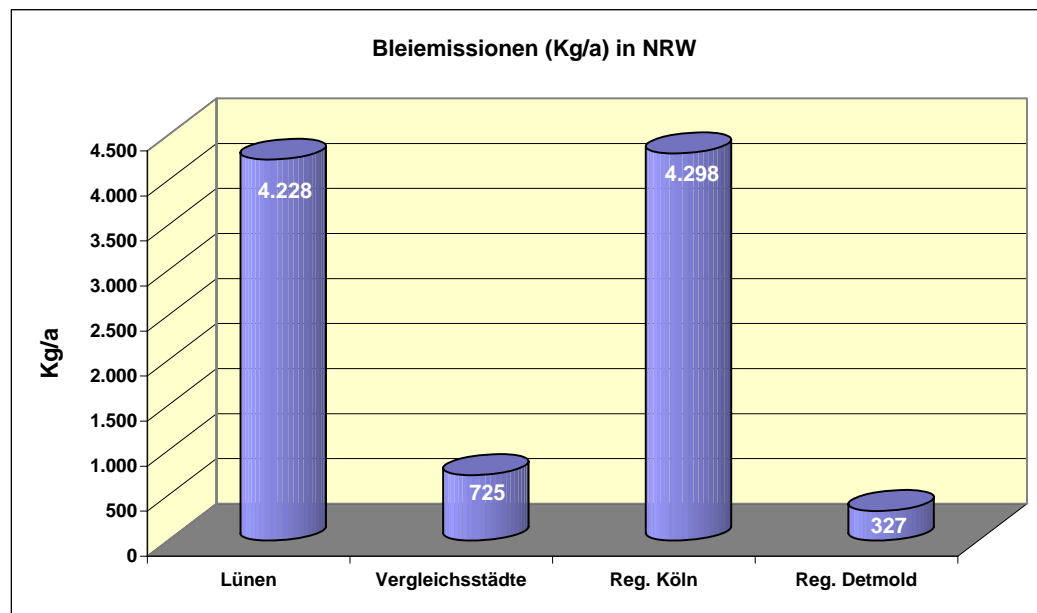

Emissionen in Lünen (Stand 2004) Nickel		
	Nickel in Kg/a	Anteil in %
<b>NRW</b>	16080 Kg/a	100,00%
<b>Lünen</b>	674 Kg/a	4,19%
<b>Vergleichsstädte:</b>		
Bergkamen	47 Kg/a	
Bochum	1431 Kg/a	
Dortmund	18 Kg/a	
Essen	56 Kg/a	
Herne	166 Kg/a	
Kamen	<0,001 Kg/a	
Unna	48 Kg/a	
Vergleichsstädte Gesamt:	1766 Kg/a	10,98%
<b>Vergleich Regierungsbezirke:</b>		
Regierungsbezirk Detmold	749 Kg/a	4,65%
Regierungsbezirk Arnsberg	3665 Kg/a	22,79%
Regierungsbezirk Münster	3893 Kg/a	24,21%
Regierungsbezirk Köln	4367 Kg/a	27,16%
Regierungsbezirk Düsseldorf	3407 Kg/a	21,19%

[zurück](#)

Quelle: Landesamt für Natur, Umwelt und Verbraucherschutz NRW

Lünen	674 Kg/a	4,19%
Vergleichsstädte	1.766 Kg/a	10,98%
Reg. Köln	4.367 Kg/a	27,16%
Reg. Detmold	749 Kg/a	4,65%

Emissionen in Lünen (Stand 2004)		
Blei		
	Blei in Kg/a	Anteil in %
<b>NRW</b>	70.567 Kg/a	100,00%
<b>Lünen</b>	4.228 Kg/a	5,99%
<b>Vergleichsstädte:</b>		
Bergkamen	157,00 Kg/a	
Bochum	43,00 Kg/a	
Dortmund	114,00 Kg/a	
Essen	135,00 Kg/a	
Herne	276,00 Kg/a	
Kamen	<0,001 Kg/a	
Unna	0,00 Kg/a	
Vergleichsstädte Gesamt:	725,00 Kg/a	1,03%
<b>Vergleich Regierungsbezirke:</b>		
Regierungsbezirk Detmold	327,00 Kg/a	0,46%
Regierungsbezirk Arnsberg	6.088,00 Kg/a	8,63%
Regierungsbezirk Münster	974,00 Kg/a	1,38%
Regierungsbezirk Köln	4.298,00 Kg/a	6,09%
Regierungsbezirk Düsseldorf	58.880,00 Kg/a	83,44%