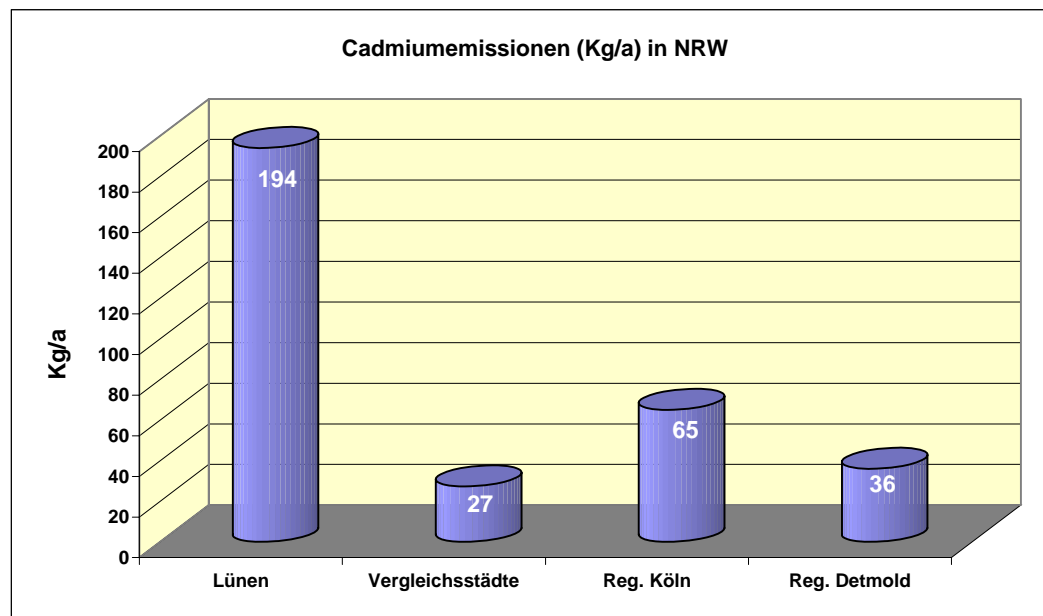

Emissionen in Lünen (Stand 2004) Cadmium		
	Cadmium in Kg/a	Anteil in %
NRW	1.100,00 Kg/a	100,00%
Lünen	194,00 Kg/a	17,64%
Vergleichsstädte:		
Bergkamen	0,16 Kg/a	
Bochum	0,17 Kg/a	
Dortmund	5,00 Kg/a	
Essen	7,00 Kg/a	
Herne	15,00 Kg/a	
Kamen	<0,001 Kg/a	
Unna	<0,001 Kg/a	
Vergleichsstädte Gesamt:	27,33 Kg/a	2,49%
Vergleich Regierungsbezirke:		
Regierungsbezirk Detmold	36,00 Kg/a	3,27%
Regierungsbezirk Arnsberg	299,00 Kg/a	27,18%
Regierungsbezirk Münster	133,00 Kg/a	12,09%
Regierungsbezirk Köln	65,00 Kg/a	5,91%
Regierungsbezirk Düsseldorf	567,00 Kg/a	51,55%

[Zurück](#)

Quelle: Landesamt für Natur, Umwelt und Verbraucherschutz NRW

Lünen	194 Kg/a	17,64%
Vergleichsstädte	27 Kg/a	2,49%
Reg. Köln	65 Kg/a	5,91%
Reg. Detmold	36 Kg/a	3,27%